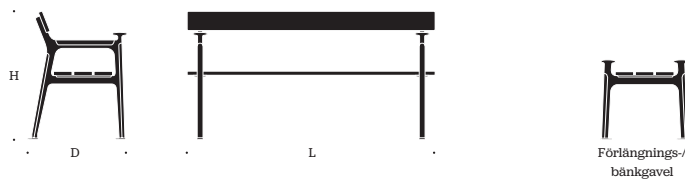

### EXEMPEL PÅ TILLVAL

Dubbelsoffa, med tre gavlar, längd 320 cm

Trippelsoffa, med fyra gavlar, längd 475 cm

Förlängning av sittytan med bänkgavel

Andra längder, träslag och färger offereras

*Soffan kan förberedas för markförankring, specificera vid order.*