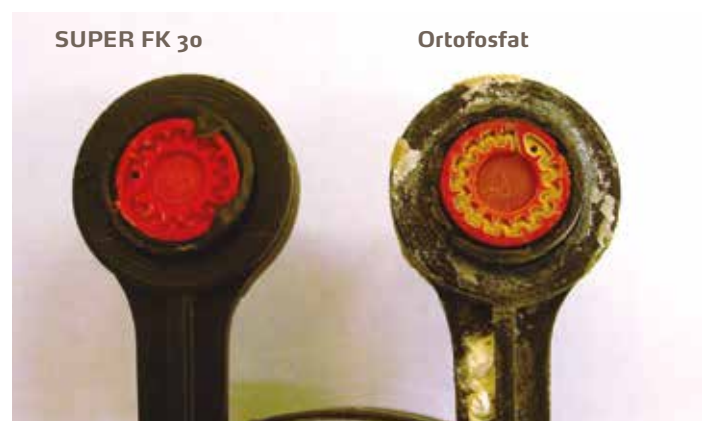

Et renere næringsvanningssystem